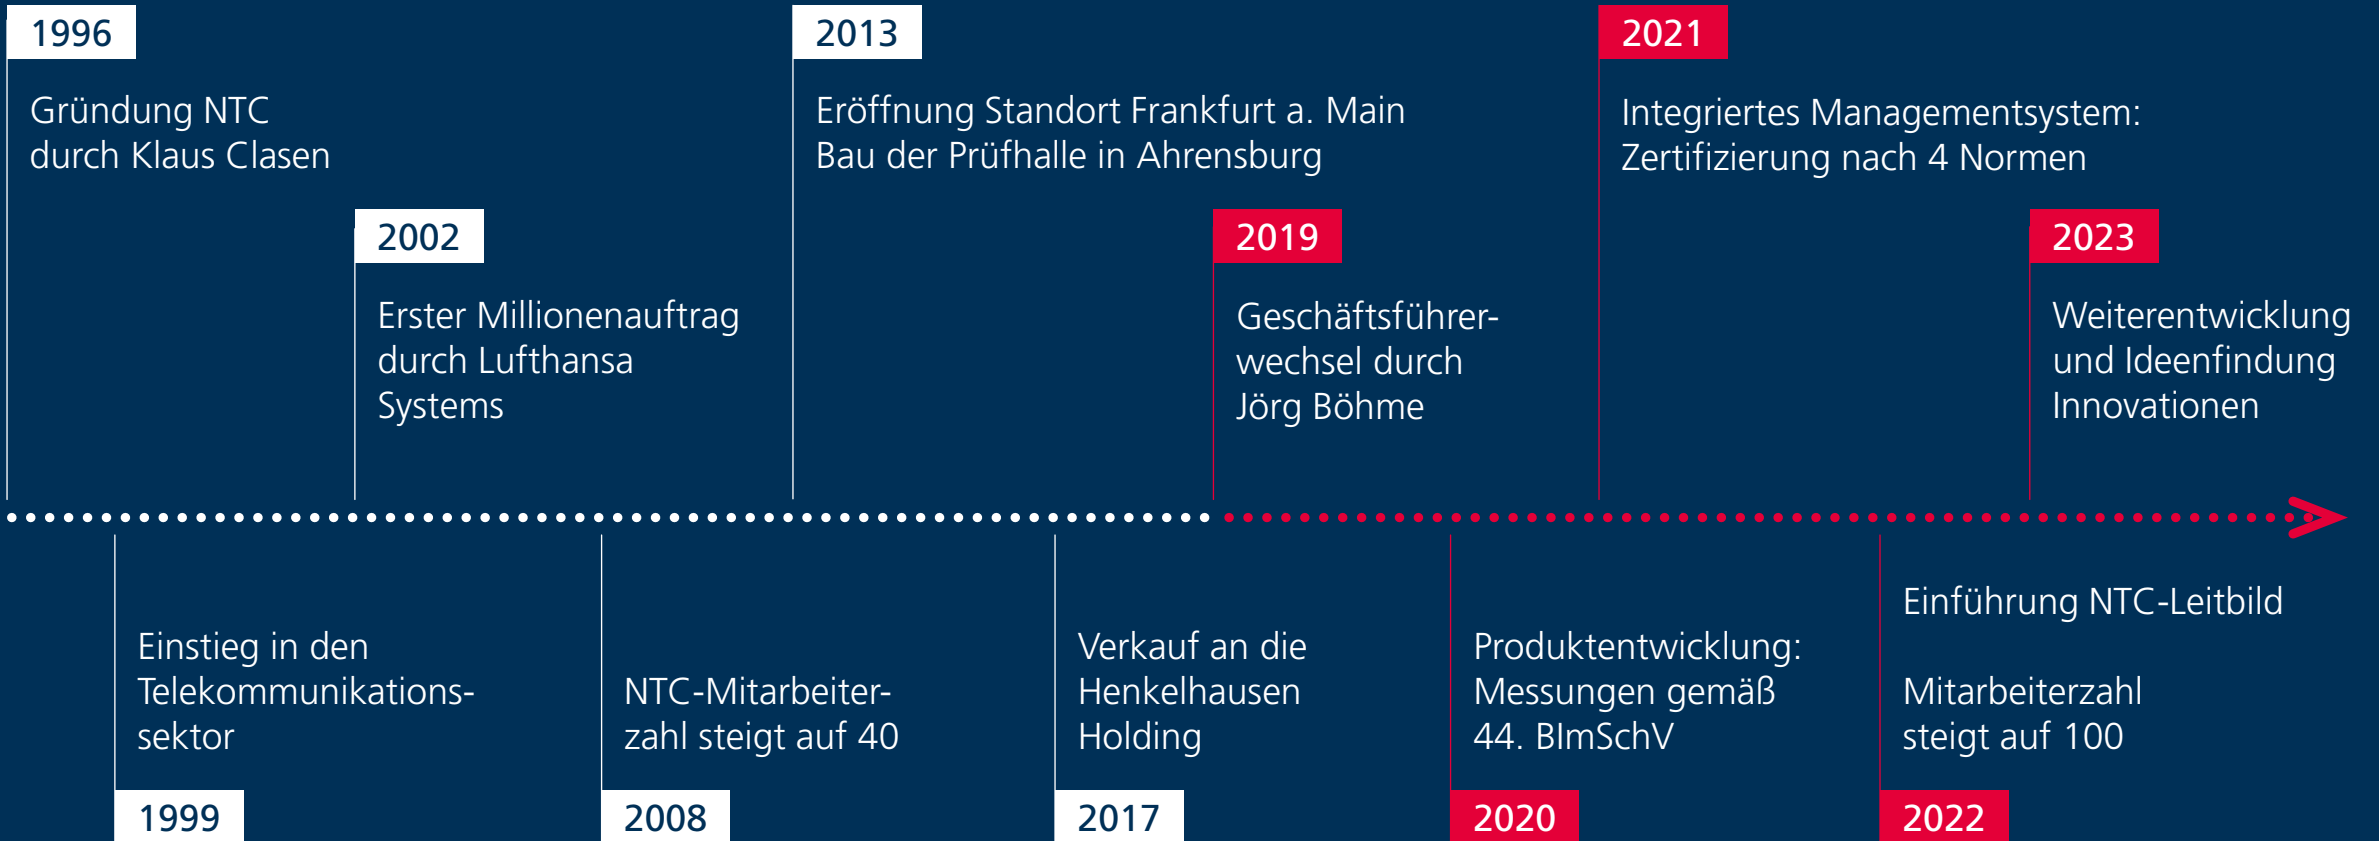

5. INNOVATIONSDAY FRANKFURT AM MAIN

„Wir rüsten Unternehmen sicher mit Notstrom aus,
damit sie sorgenfrei und unabhängig wirtschaften können!“

Ahrensburg, 13.06.2024

SICHERHEITSUNTERWEISUNG

- Der Sammelplatz am Standort FFM ist direkt auf dem Hof, in Richtung Einfahrt
- Verbandskasten und Sicherheitsinfo sind im ersten Stock vor dem WC, sowie im Lager zu finden.
- Der Notausgang ist im hinteren Bereich des Lagers.
- Im Notfall bleiben Sie bitte bei Ihrem NTC-Mitarbeiter.
- Ansonsten gelten die allgemeinen Sicherheitsvorkehrungen.

NTC-IMAGEFILM

Wir rüsten Unternehmen sicher mit **NOTSTROM** aus, damit sie sorgenfrei und unabhängig wirtschaften können!

HENKELHAUSEN-GRUPPE AUF EINEN BLICK

HENKELHAUSEN.
IHR MOTOR. IHRE ENERGIE.

NTC
NOTSTROM
TECHNIK CLASEN

100%

Henkelhausen

Individuelle
Systemlösungen,
Herstellung, Service &
Ersatzteile
für Diesel- & Gasmotoren,
Aggregate &
Schaltschränke

86%

Spatz
Heitmüller

Service, Ersatzteile &
Motoren,
DEUTZ, VOLVO PENTA,
Yanmar, Mercury, Mariner,
EPOCAST

84%

NTC

Systemanbieter

Notstromaggregate
USV-Anlagen
SMART-Power inkl. Speicher
Lieferung & Installation
Abgasmessung 44.BimSchV
Batterieüberwachung
Wartung & Service

NTC MEILENSTEINE

NTC STANDORTE MIT INSGESAMT 105 MITARBEITERN