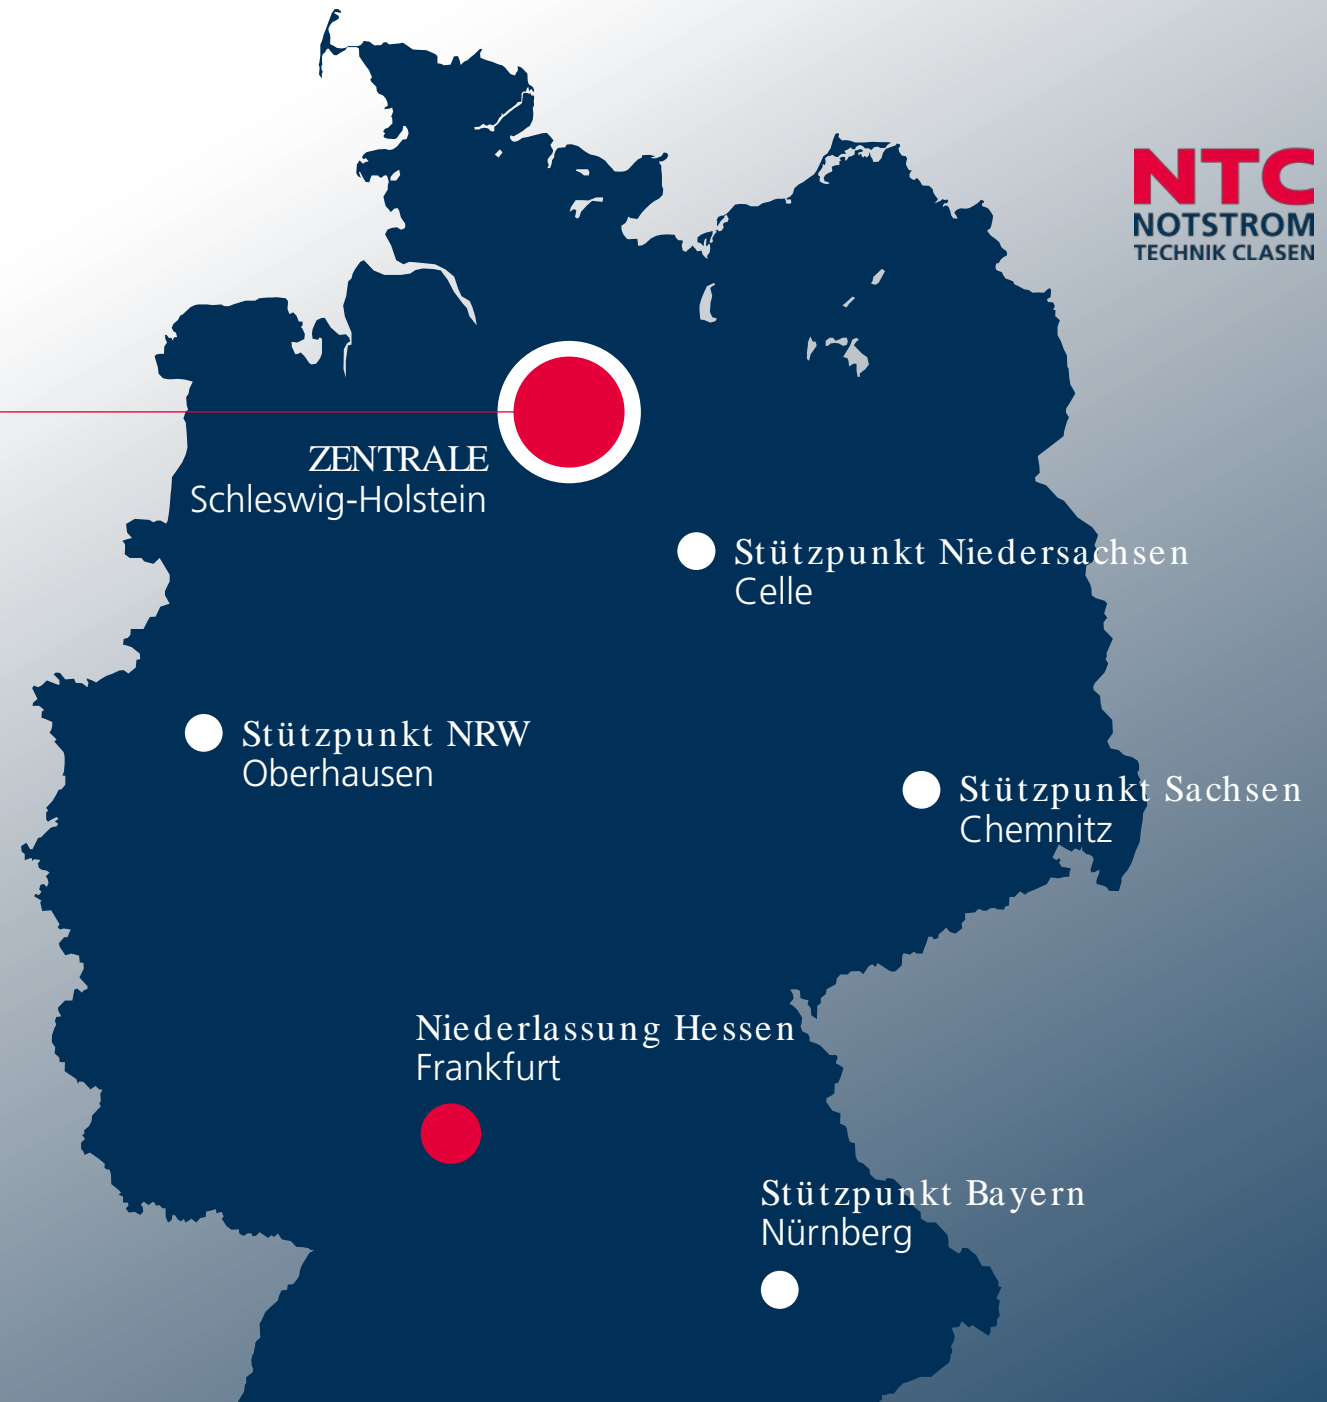

NTC STÜTZPUNKTE

Nationales Servicenetz

30

NTC-Techniker
bundesweit

24/7

Service- und Störungshotline
mit Direktkontakt

20

Mitarbeiter
im Innendienst

2

Auszubildende zum
Elektroniker | Fachrichtung
Energie- und Gebäudetechnik