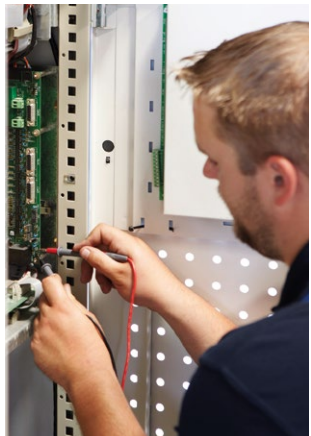

BESTE KOMPONENTEN UND EXPERTENSERVICE FÜR LÜCKENLOSE EINSATZBEREITSCHAFT

ZUVERLÄSSIGE DIAGNOSE FÜR TRANSPARENZ

Die Batterieanlage ist das Herzstück jeder unterbrechungsfreien Stromversorgung. Regelmäßige Wartung und der gelegentliche Tausch einzelner Komponenten sind unverzichtbare Serviceleistungen, die Ihrem Unternehmen die volle Einsatzbereitschaft sichern. Die erfahrenen Spezialisten von NTC kennen die verschiedenen Systeme der Top-Anbieter genau und wissen, welche Lebenserwartung eine Batterie hat, welche Wartungsintervalle sinnvoll sind und wann Hardware getauscht werden muss.

Eine schnelle und zuverlässige Analyse Ihrer Anlage durch die Experten von NTC verschafft Ihnen sofort Klarheit über den Wartungsaufwand. Wechsel einer oder mehrerer Batterien, Austausch von Hardware – mit der fundierten Diagnose des NTC Service-Teams haben Sie unmittelbar Planungssicherheit.

NTC – sicherer ist das!